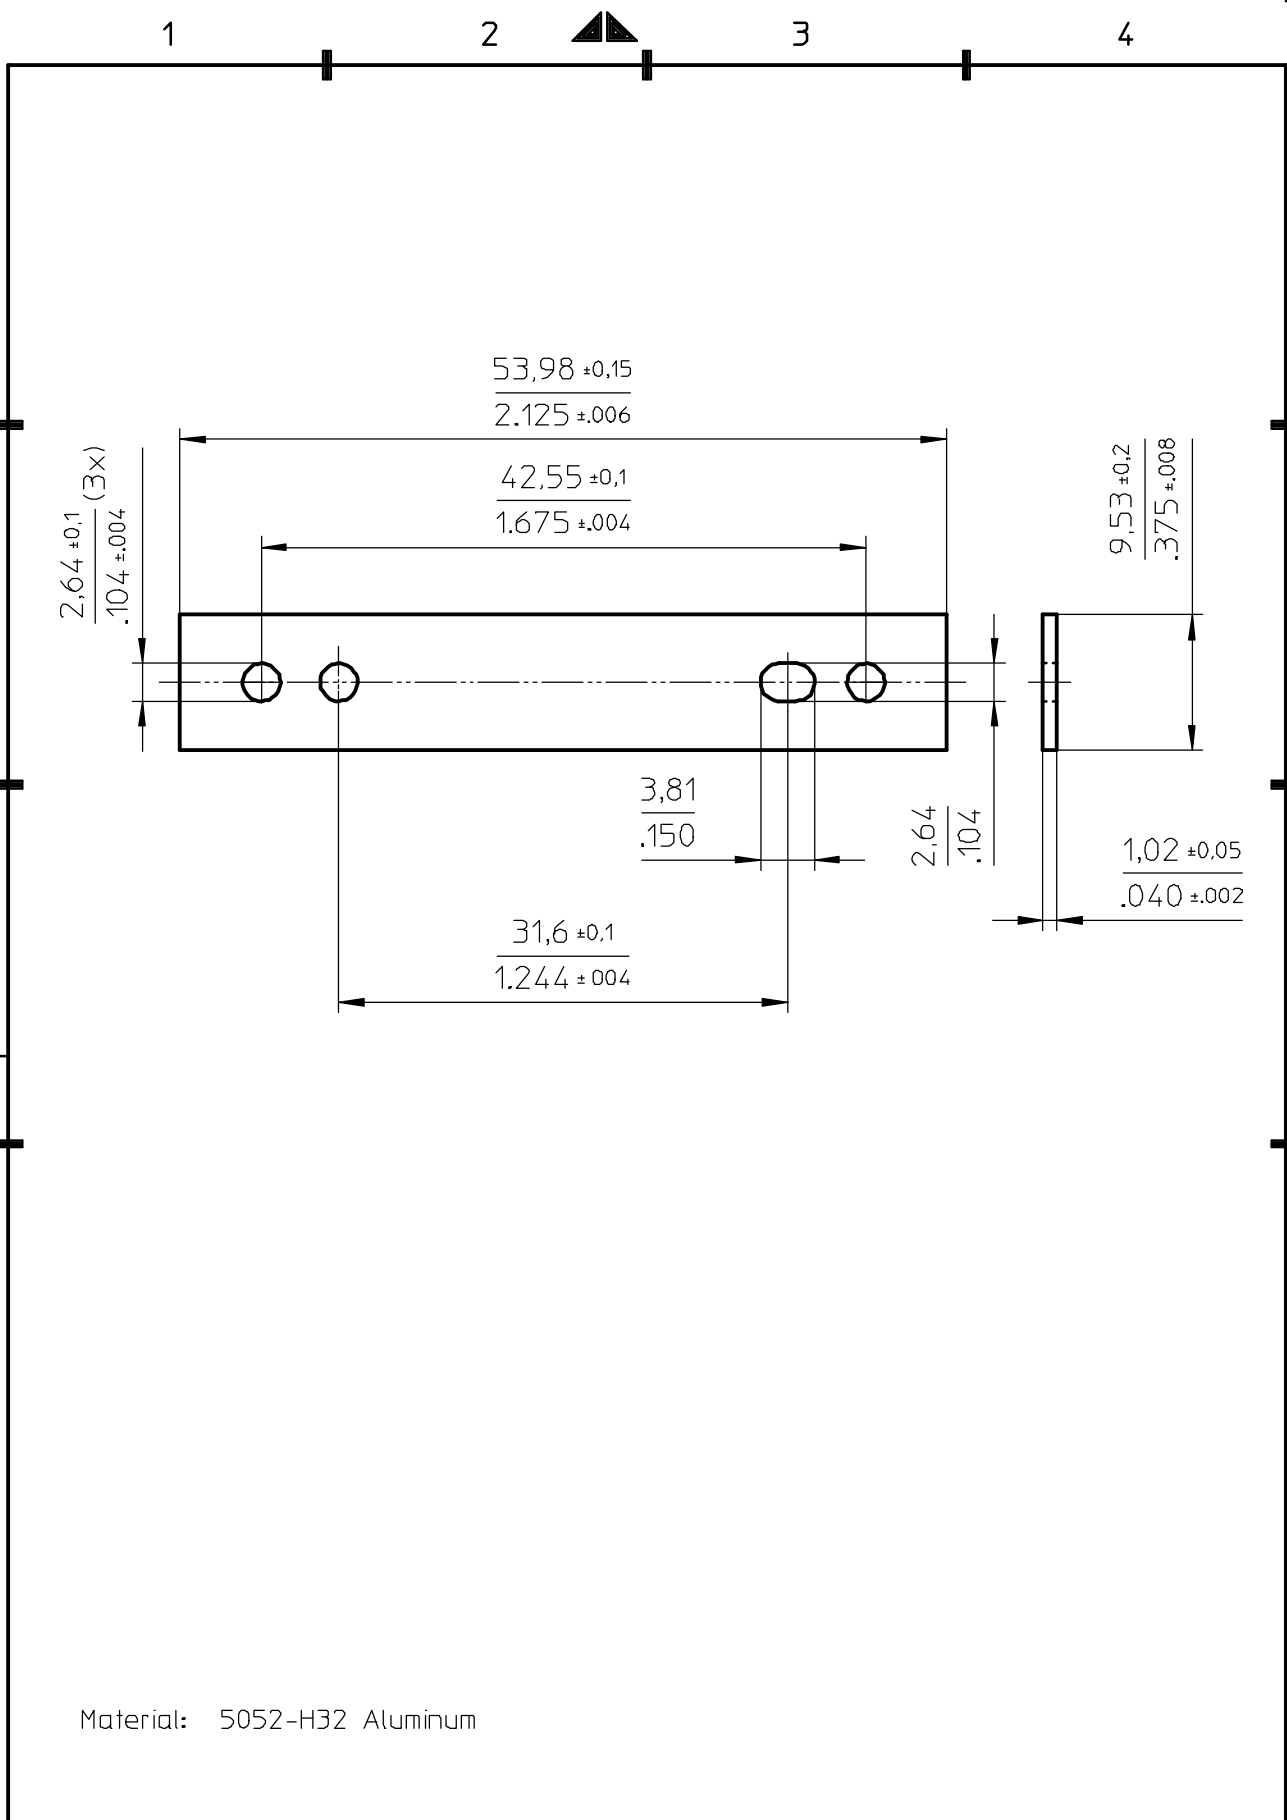

**FERROXCUBE**

Material: 5052-H32 Aluminum

CLASSNO.	BPL4-EC35		4335 000 27181		01-06-01
					02-11-04
NAME NAAM	Tjon	SUPERS. VERV	1	SH BL	SH BL
MPA	CHECK CONTR.	DAT.	Property of Eigendom van	112 - 001	A4
			© FERROXCUBE 2000		