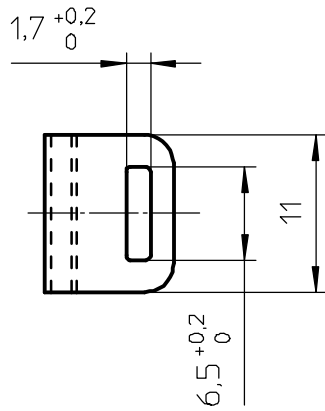

FERROXCUBE

1 2 3 4

Material: CrNi steel

CLASS NO.		CLI-ETD34	4322 021 33892	91-08-23
96-08-29				92-12-04
NAME NAAM M.Veekens		SUPERS. VERV.	1 SH BL 112 - 001 010	93-05-19
MPA		CHECK CONTR.	DAT. 91-08-23	93-09-02
		Property of Eigendom van	© FERROXCUBE 2000	96-08-29
				A4