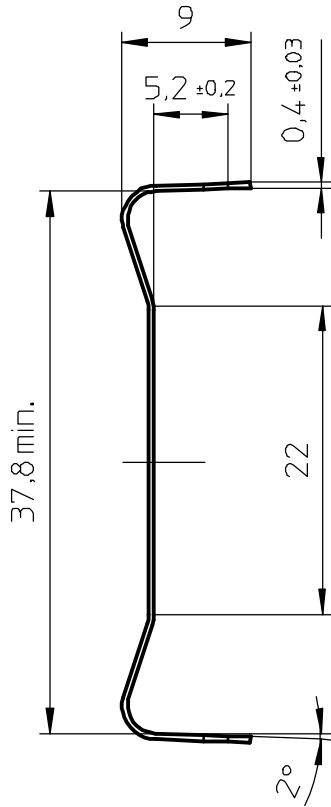

FERROXCUBE

1 2 3 4

Material: CrNi steel

CLASS NO.		CLI-ETD34	4322 021 33892	91-08-23
96-08-29				92-12-04
NAME NAAM M.Veekens		SUPERS. VERV.	1 SH BL 112 - 001 010	93-05-19
MPA		CHECK CONTR.	DAT. 91-08-23	93-09-02
		Property of Eigendom van	© FERROXCUBE 2000	96-08-29
				A4