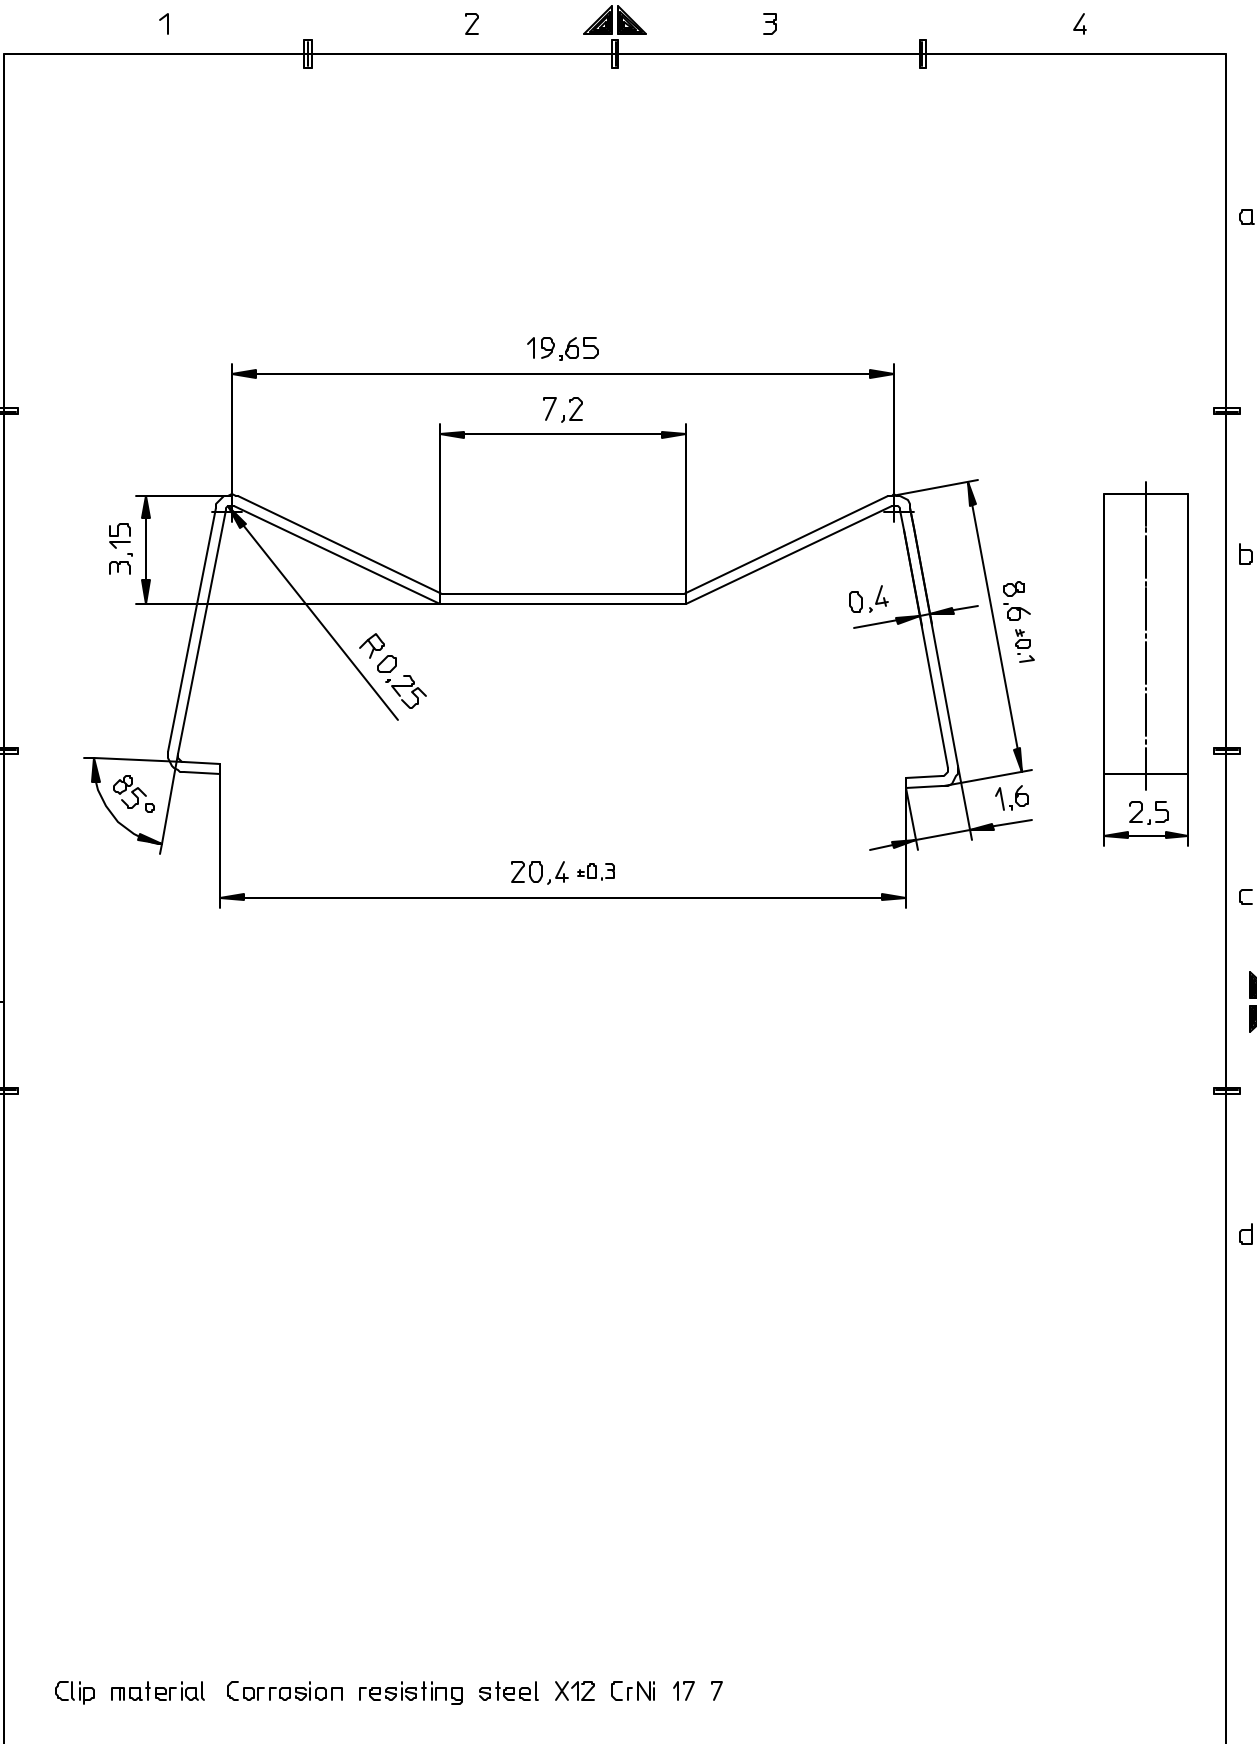

**FERROXCUBE**

Clip material Corrosion resisting steel X12 CrNi 17 7

CLASSNL	CLM-EQ20/PLT20		4322 021 04431		03-01-29
NAME NAAM	J.Tjon	SUPERS VERV.	8222 294 48011	1 SH BL	112 - 001
MPA	CHECK CONTR.	DAT	03-01-29	Property of Eigendom van	© FERROXCUBE 2000
					A4