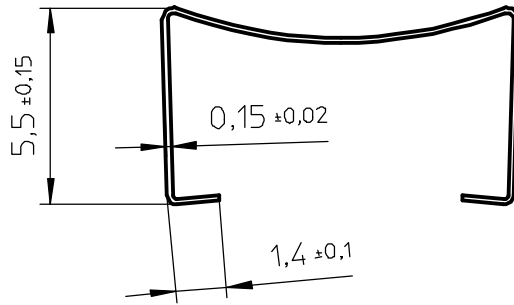

**FERROXCUBE**

1

2

3

4

a

b

c

d

a

b

c

d

Material: CrNi steel

CLASS NO.		CLM-ER9,5	4322 021 01521	95-10-26	
96-08-14				96-08-13	96-08-14
NAME NAAM	M.Veekens	SUPERS. VERV.	1 SH BL	112 - 001 010	<b>A4</b>
MPA	CHECK CONTR.	DAT.	95-10-26	Property of Eigendom van	© FERROXCUBE 2000