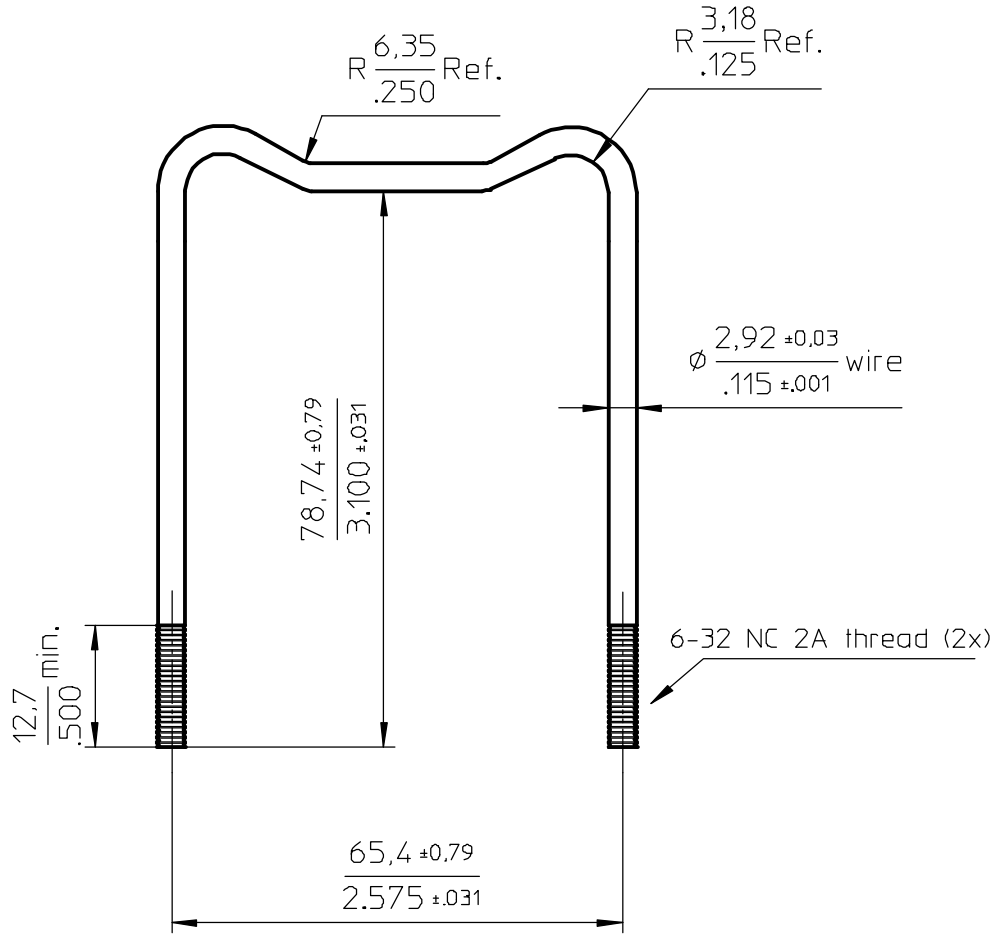

FERROXCUBE

1 2 3 4

a

b

c

d

a

b

c

d

Material: Brass wire CDA 260

CLASSNO.	CLM/U-EC70		4335 000 27231	01-06-01
				02-11-18
NAME NAAM	Tjon	SUPERS. VERV	001 SH BL	SH BL 112 - 01
MPA	CHECK CONTR.	DAT.	Property of Eigendom van	© FERROXCUBE 2000
				A4